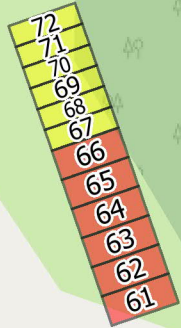

Kulmakatu, Palosaari  
Vinkelgatan, Brändö

Talvisäilytyspaikat  
Vinterförvaringsplats

2,5m x 8m (23)
3,5m x 8m (21)
4,5m x 10m (19)

Kulmakatu

Viikintie

Viikintie

Viikintie

Viikintie