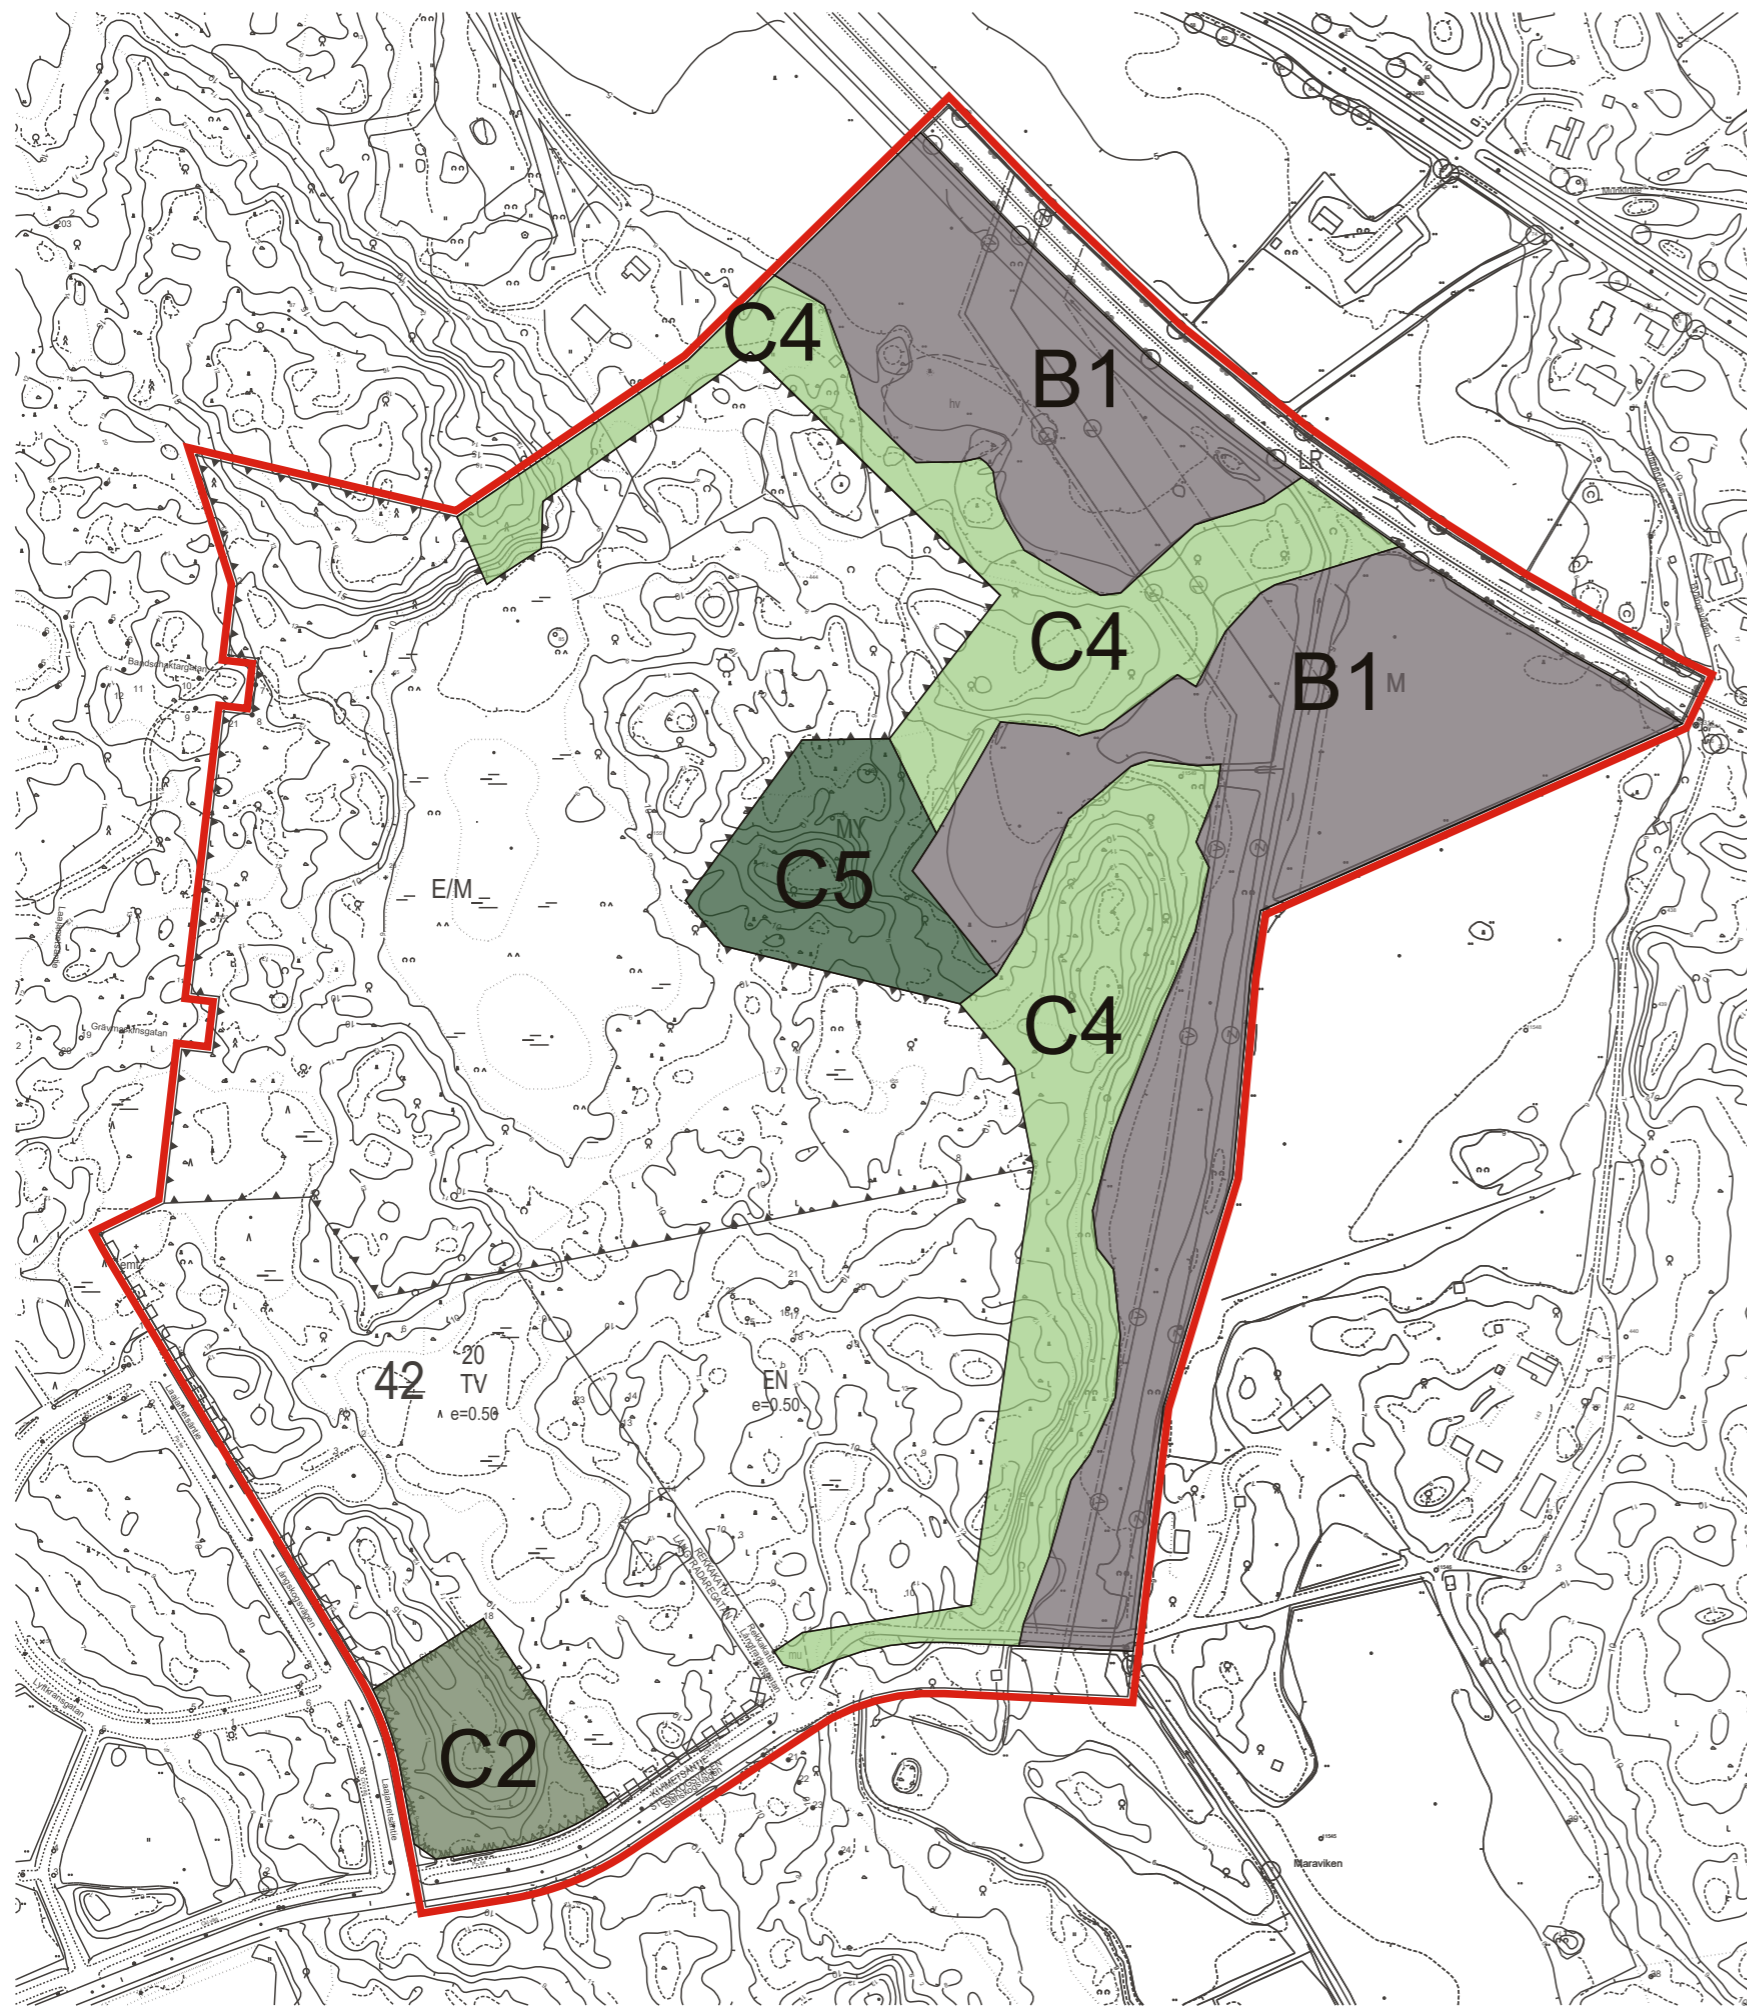

Laajametsän Rekkakatu Långtradargatan i Långskogen HOITOLUOKAT SKÖTSELKLASSER

Maisemapelto.
Landskapsåker.

PINTA-ALAT
AREALER

29154 m²
56360 m²

Kokonaispinta-ala
Totalareal

85514 m²

Ulkoilu- ja virkistymetsä.
Frilufts- och rekreativsskog.

PINTA-ALAT
AREALER

26878 m²

Kokonaispinta-ala
Totalareal

26878 m²

Talousmetsä.
Ekonomiskog.

PINTA-ALAT
AREALER

26293 m²
29042 m²

Kokonaispinta-ala
Totalareal

55335 m²

Arvometsä.
Värdeskog.

PINTA-ALAT
AREALER

13283 m²

Kokonaispinta-ala
Totalareal

13283 m²