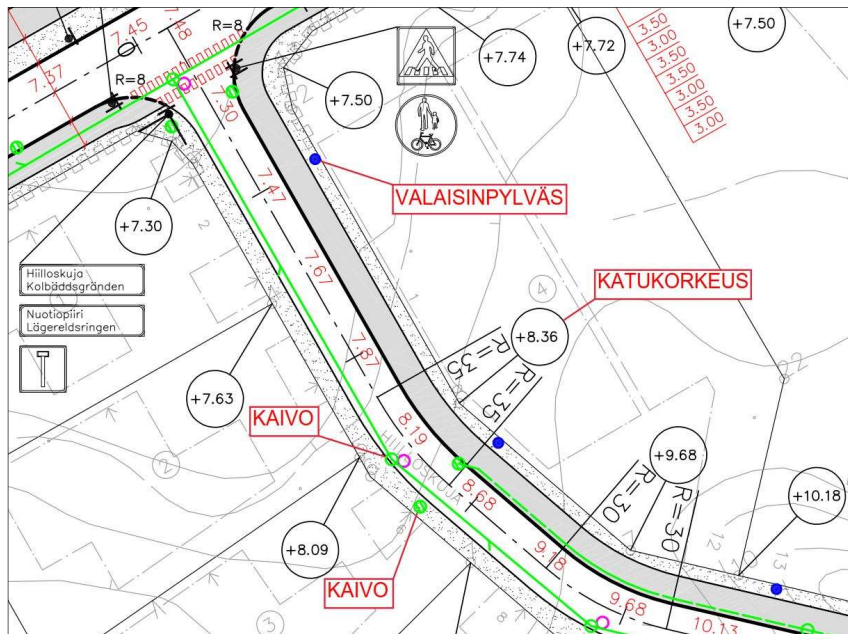

## Katusuunnitelmat:

- Katusuunnitelmat netissä: [www.vaasa.fi/katusuunnitelmat](http://www.vaasa.fi/katusuunnitelmat)
- Katukorkeudet on merkitty suunnitelmiin tontin kulmapisteisiin.
- Erityisesti huomioitava suunnitelman korkeusjärjestelmä.