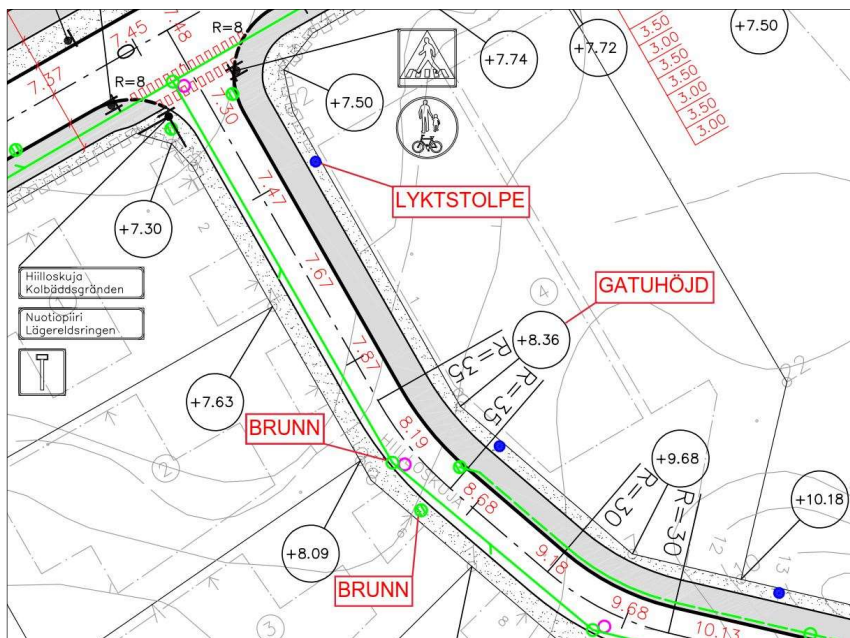

Förebyggande kvalitetsstyrning

Staden bygger:

- Gator och relaterade strukturer.
- Vattenförsörjning: vattenledning, avloppsledning och dagvattenavlopp till tomtgränsen.
- Gatorna finslipas om cirka 3 år (asfaltering, diken, trumrörer, anslutningar till tomtgränsen, grönarbeten).

Gatuplaner:

- Gatuplaner på nätet: www.vaasa.fi/sv/gatuplaner
- Gathöjder är i planen angivna i tomternas hörn.
- Obs! Höjdsystem.

Uppgifter om jordmånen på tomterna:

- Jordmånsuppgifter: Eeva Gräsbeck (06) 325 4231
- Denna grundundersökning är riktgivande, den som erhåller tomten ansvarar för byggandet på markunderlaget.

Kontaktinformation:

- Jordmånsuppgifter och information om gathöjder: Eeva Gräsbeck (06) 325 4231
- Gatuplanering: Jyri Mursula +358 40 838 8005
- Byggande: Jukka-Pekka Raja-aho +358 40 051 0239
- E-postadresser: fornamn.efternamn(at)vasa.fi

Kuntateknikka • Kommunteknik

Kirkkopuistikko 26 A, 65100 Vaasa
Kyrkoesplanaden 26 A, 65100 Vaasa
www.vaasa.fi • www.vasa.fi