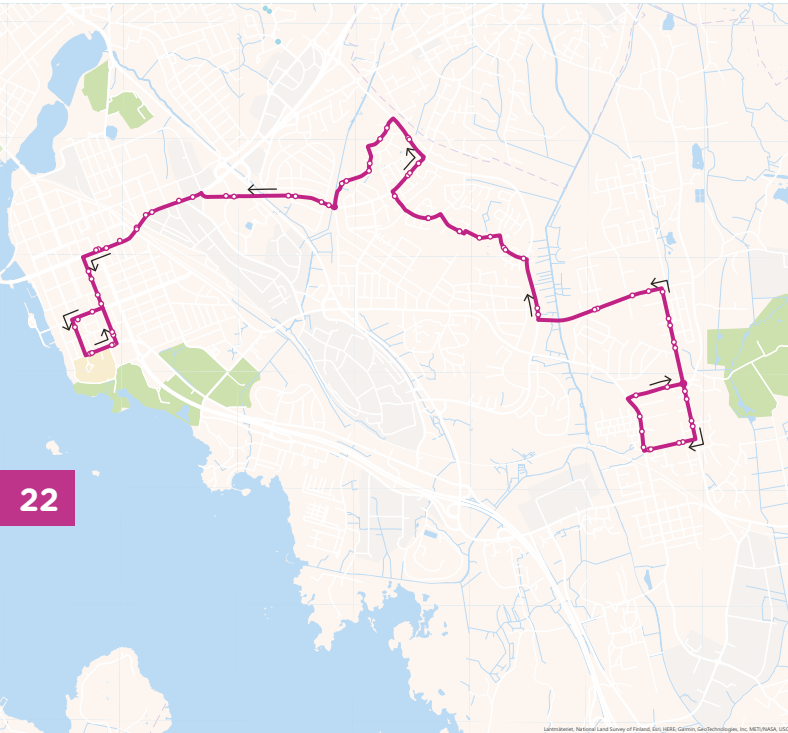

5

Kråklund › Keskusta ›
Keskussairaala

Kråklund › Centrum ›
Centralsjukhuset

22

Kråklundinkatu / Kuningattarenpolku B › Vanhan Vaasan katu ›
Kappelinmäentie › Välitie › Huuhkajankatu › Teeriniemenkatu › Haukankatu
› Sepänkyläntie › Välitie › Lystitie › Sepänkyläntie › Vaasanpuistikko
› **Vaasanpuistikko/Tori 1** › Raastuvankatu › Korsholmanpuistikko ›
Koulukatu › **Hietalahdenkatu/Keskussairaala**

Kråklundsgatan / Drottningstigen B › Gamla Vasa gatan ›
Kapellbacksvägen › Mellanvägen › Uvgatan › Örrnäsgatan › Hökgatan
› Smedsbyvägen › Vasaesplanaden › **Vasaesplanaden/Torg 1** ›
Rådhusgatan › Korsholmsesplanaden › Skolhusgatan › **Sandviksgatan/
Centralsjukhuset**

KRÅKLUND	KESKUSTA CENTRUM	KESKUS-SAIRAALA CENTRAL-SJUKHUSET
13:40	14:05	14:10
14:40	15:05	15:10
15:40	16:05	16:10
16:40	17:05	17:10
17:40	18:05	18:10
18:40	19:05	19:10
19:40	20:05	20:10
20:40	21:05	21:10

SUNNUNTAI
SÖNDAG

KRÅKLUND	KESKUSTA CENTRUM	KESKUS-SAIRAALA CENTRAL-SJUKHUSET
12:40	13:05	13:10
13:40	14:05	14:10
15:40	16:05	16:10
16:40	17:05	17:10
17:40	18:05	18:10

23