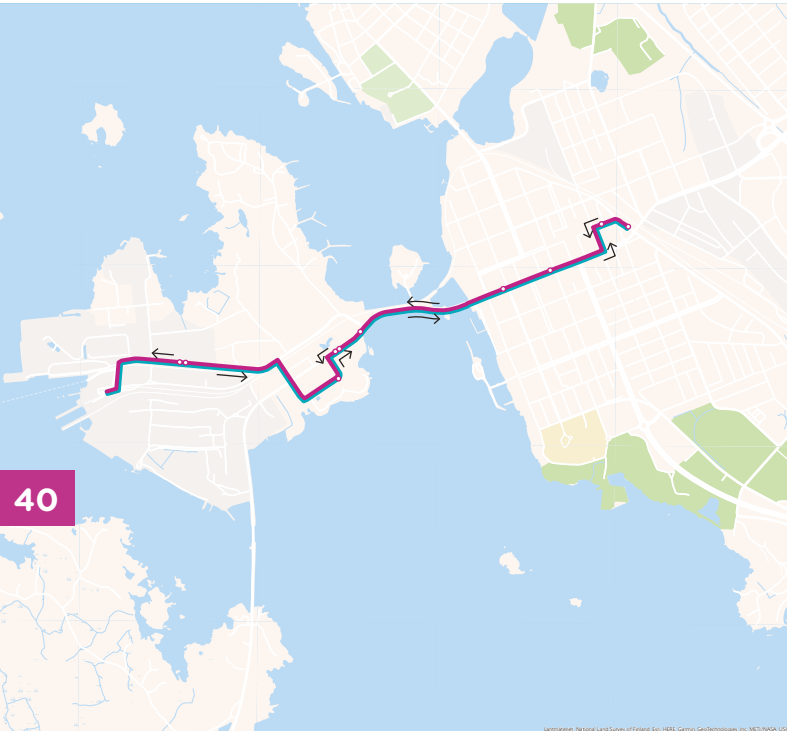

13

Matkakeskus › Satama ›
Matkakeskus

Resecenter › Hamnen ›
Resecenter

40

41

Bussi lähtee **TUNTIA** ennen laivan lähtöä

Matkakeskus › Hotelli Central › Vaasanpuistikko (Kaupungintalo) ›
Tropiclandia › **Satama**

Paluuvuoro **NOIN 10 MIN** laivan saapumisesta.

Bussen avgår **EN TIMME** före fartygets avgång

Resecenter › Hotell Central › Vasaesplanaden (Stadshuset) › Tropiclandia ›
Hamnen

Retur **CA. 10 MIN** efter fartygets ankomst.