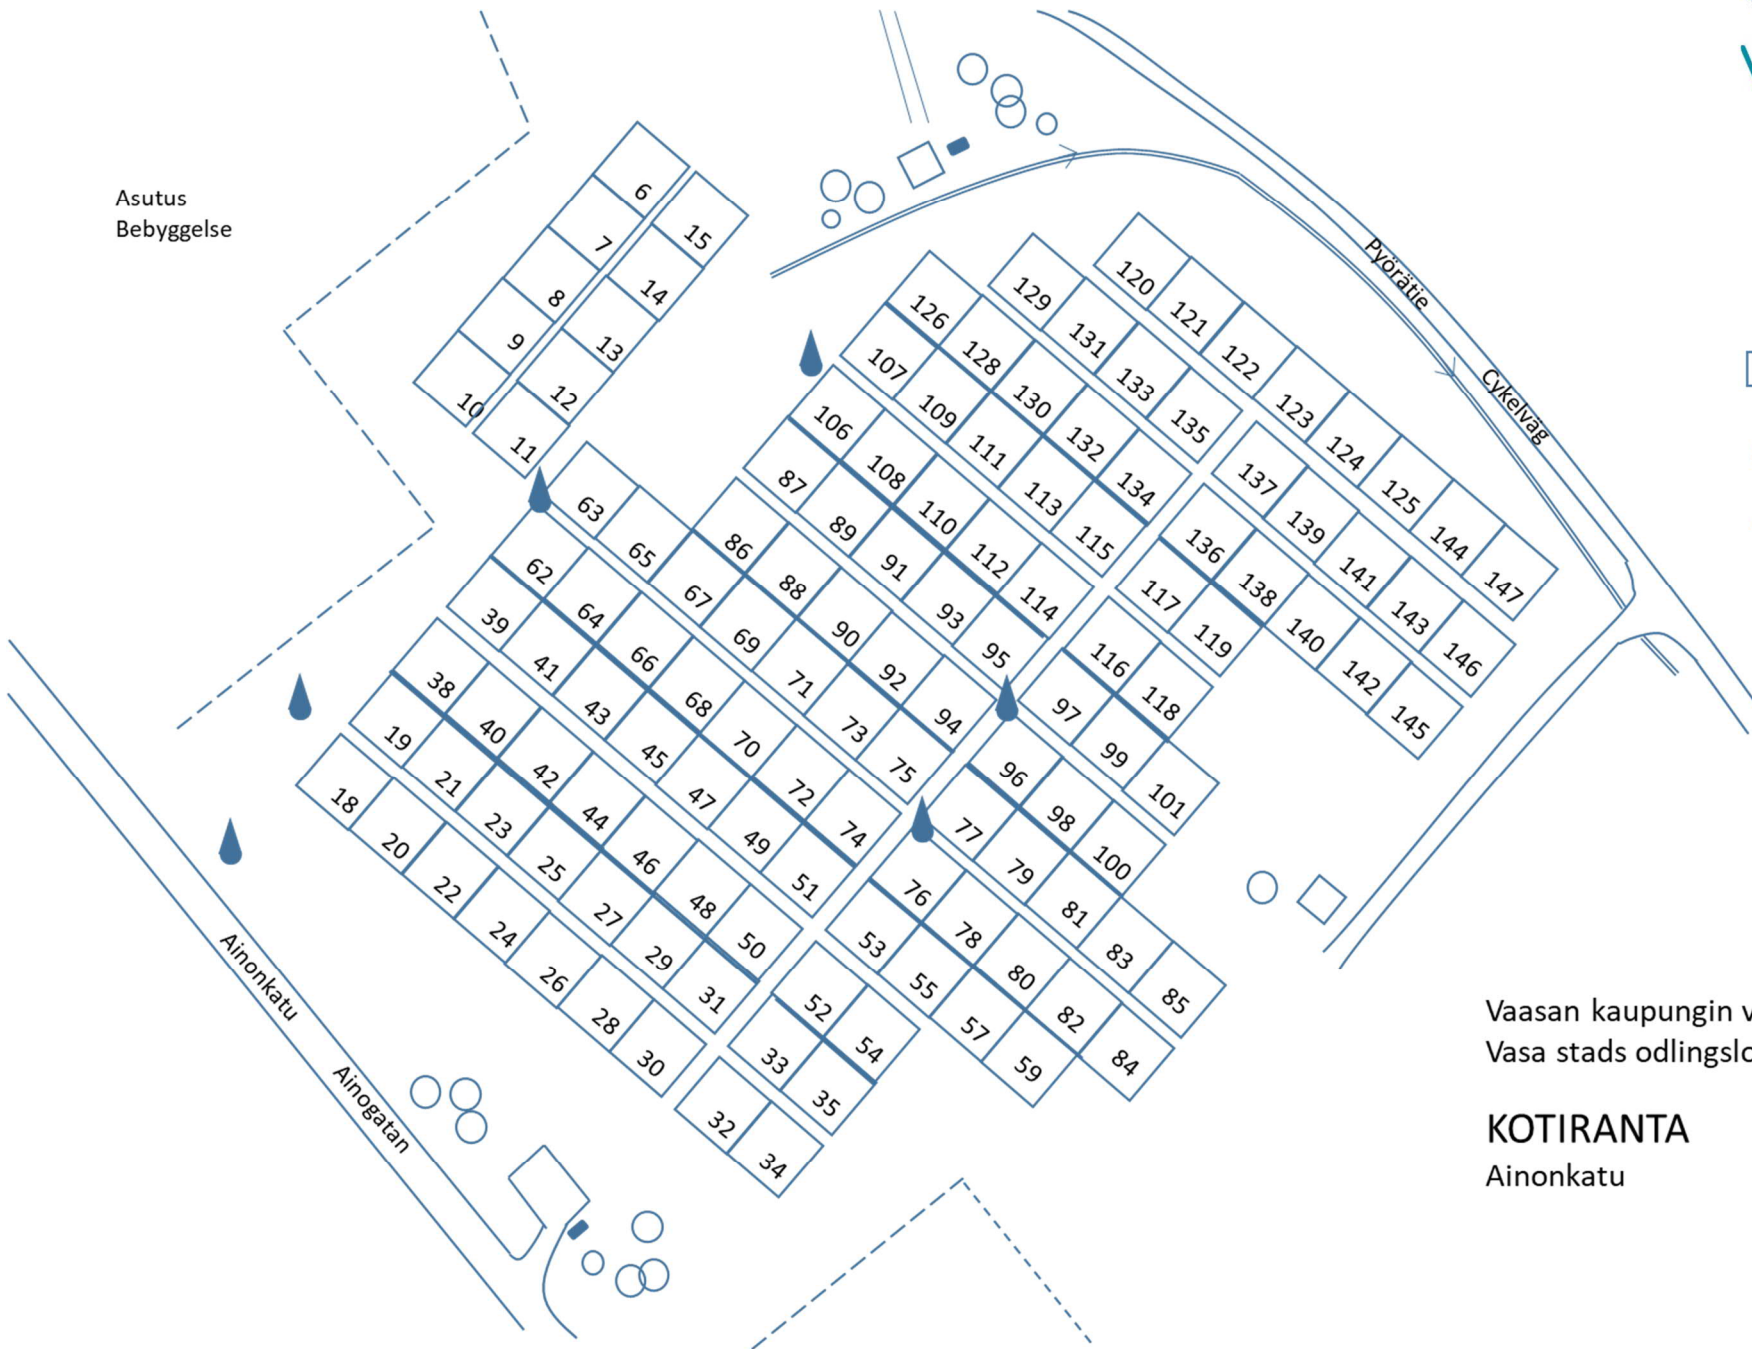

Asutus
Bebyggelse

-  Kasvijätteet
Växtavfall
-  Vesipiste
Vattenpunkt
-  Jäte-astia (ei kasvijätettä)
Soptunna (ej växtavfall)

Vaasan kaupungin viljelypalsta-alue
Vasa stads odlingslottområde

KOTIRANTA
Ainonkatu

HEMSTRAND
Ainogatan