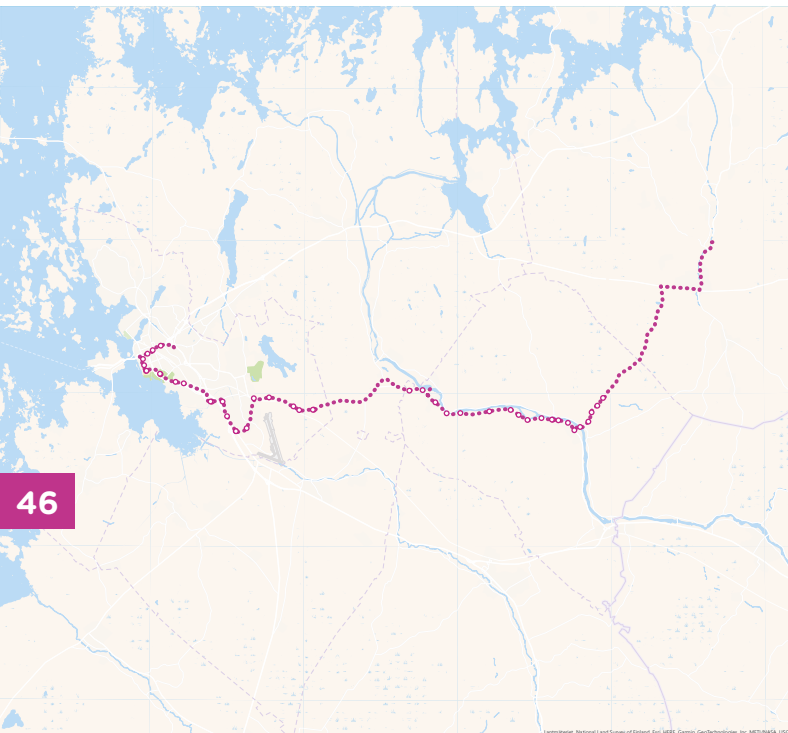

# 30 Vaasa › Vöyri › Vaasa

## Vasa › Vörå › Vasa

### MAANANTAI - PERJANTAI • MÅNDAG - FREDAG

VÖYRI VÖRÅ	VÄHÄKYRÖ LILLKYRO	VEIKKAALA VEIKARS	VAASA VASA	VAASA VASA	VEIKKAALA VEIKARS	VÄHÄKYRÖ LILLKYRO	VÖYRI VÖRÅ
6:45	7:05	7:20	7:50	7:50	8:20	8:35	8:55
9:00	9:20	9:35	10:05	13:40	14:10	14:25	14:45
14:45	15:05	15:20	15:50	16:00	16:30	16:45	17:05

### LAUANTAI • LÖRDAG

VÖYRI VÖRÅ	VÄHÄKYRÖ LILLKYRO	VEIKKAALA VEIKARS	VAASA VASA	VAASA VASA	VEIKKAALA VEIKARS	VÄHÄKYRÖ LILLKYRO	VÖYRI VÖRÅ
9:00	9:20	9:35	10:05	12:40	13:10	13:25	13:45

Tammikaivon pääterveysasema › Sepänkyläntie › Vaasanpuistikko › Vaasan Keskussairaala › Korkeamäki › Liisanlehto › Tarhaajantie › Höstvesi › Pörnintie › Merikaarto › Vähäkyrö › Vöyri MH › **Norrvala**