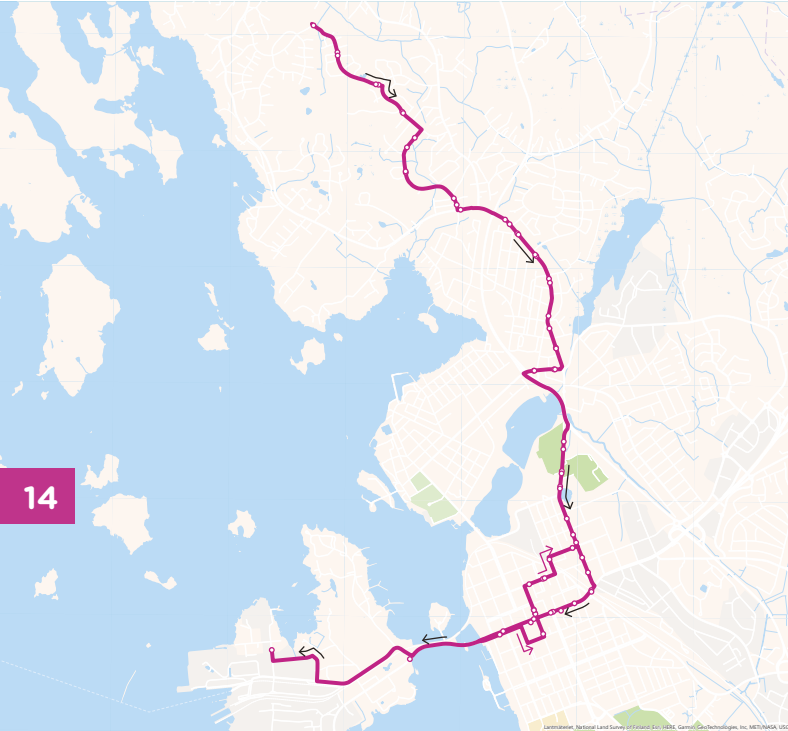

3

Västervik › Keskusta › Vaskiluoto

Västervik › Centrum › Vasklot

14

REITTIOPAS NETISSÄ
RESEPLANERAREN
PÅ NÄTET
VAASA.DIGITRANSIT.FI

15

Gerbynmäentie/Rajalahdentie › Gerbynmäentie › Kortelaaksontie
› Mäntymäentie › Gerbyntie › Palosaarentie › Alskatintie › Yhdistie ›
Vöyrinkatu › Sepänkyläntie › Vaasanpuistikko › **Vaasanpuistikko/Tori 1**
› Vaasanpuistikko › Sininen tie › Moottorikatu › Sahakatu › Reininkatu ›
Kaarlentie › **Teollisuuskatu/Teollisuuskatu 8**

Gerbybergsvägen/Råviksgatan › Gerbybergsvägen › Frängdalsvägen
› Tallmarksvägen › Gerbyvägen › Brändövägen › Alskatvägen ›
Förbindelsevägen › Vöråvägen › Smedsbyvägen › Vasaesplanaden ›
Vasaesplanaden/Tori 1 › Blåa vägen › Motorvägen › Säggatan › Reinsgatan ›
Karlavägen › **Industrigatan/Industrigatan 8**

MAANANTAI - PERJANTAI • MÅNDAG - FREDAG

VÄSTERVIK	KESKUSTA CENTRUM	VASKILUOTO VASKLOT
6:50	7:10	7:17
7:50	8:10	8:17
8:50	9:10	9:17
9:50	10:10	10:17
10:50	11:10	11:17
11:50	12:10	12:17

VÄSTERVIK	KESKUSTA CENTRUM	VASKILUOTO VASKLOT
12:50	13:10	13:17
13:50	14:10	14:17
14:50	15:10	15:17
15:50	16:10	16:17
16:50	17:10	17:17