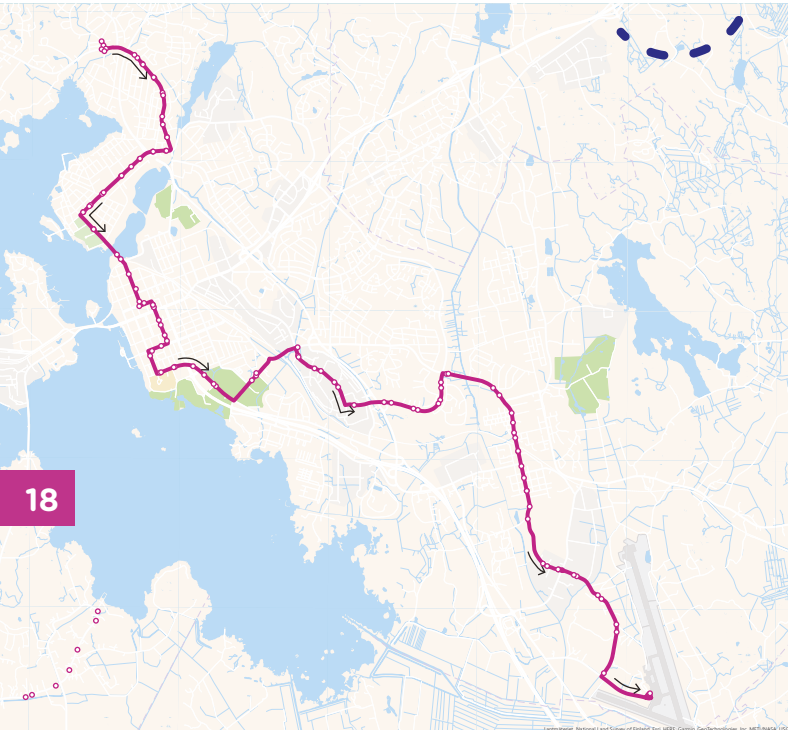

**4**

**Gerby › Keskusta ›  
Lentokenttä**

Gerby › Centrum ›  
Flygstation

18

**Mäntymaantie 3 / Gerbyn tori** › Gerbyn rantatie › Gerbyntie  
 › Palosaarentie › Wolffintie › Kirkkopuistikko › Raastuvankatu  
 › **Raastuvankatu/Kaupungintalo 2** › Raastuvankatu ›  
 Korsholmanpuistikko › Koulukatu › Hietalahdenkatu › Rantamaantie ›  
 Ruutikellarintie › Huutoniementie › Strömbergin puistotie › Dynamotie  
 › Melaniementie › Huutoniementie › Kauppiaankatu › Runsorintie ›  
 Lentokentäntie › **Lentokenttä**

**Tallmarksvägen 3 / Gerby torg** › Gerby Strandvägen › Gerbyvägen  
 › Brändövägen › Wolffskavägen › Kyrkoesplanaden › Hovrättsesplanaden  
 › Rådhusgatan › **Rådhusgatan/Stadshuset 2** › Rådhusgatan ›  
 Korsholmsesplanaden › Skolhusgatan › Sandviksgatan › Strandlandsvägen  
 › Krutkällarvägen › Roparnäsvägen › Strömberg parkvägen › Dynamovägen  
 › Melmovägen › Roparnäsvägen › Köpmansgatan › Runsorvägen ›  
 Flygfältsvägen › **Flygplatsen**