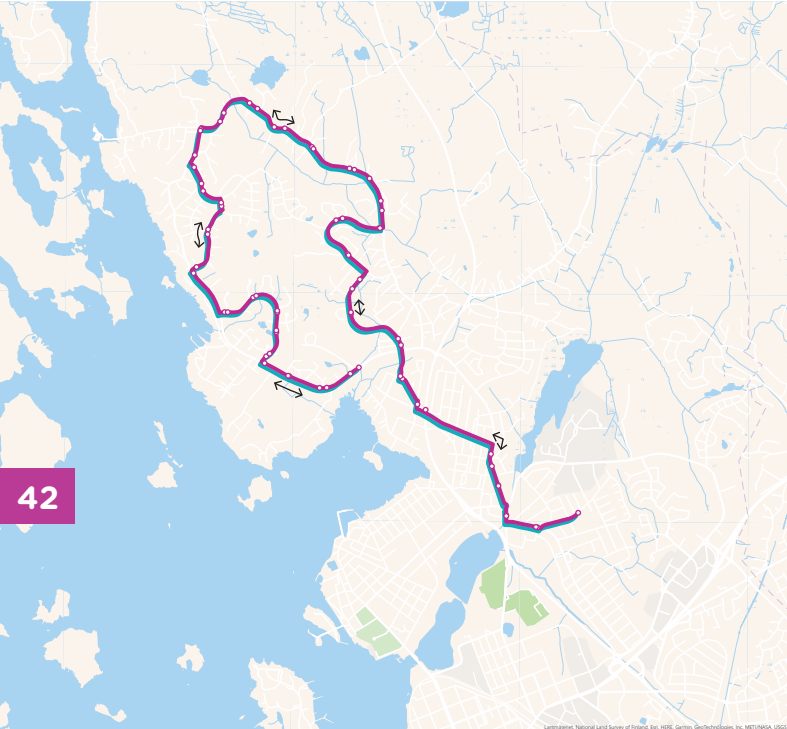

10

Gerby › Porvarinkadun koulu ›
Gerby (Koululinja)Gerby › Borgaregatans skola ›
Gerby (Skollinje)

MAANANTAI - PERJANTAI • MÅNDAG - FREDAG

| | | | | |
|-------|---|--|---|-------|
| GERBY | ↓ | PORVARIN- KADUN KOULU BORGARE- GATANS SKOLA | ↑ | GERBY |
| 7:20 | | 7:55 | | 14:40 |

43

Gerby › Porvarinkadun koulu

Gerbyn rantatie/Rantalahdentie › Gerbyn rantatie › Länsimetsäntie
› Rajarinne › Rajametsäntie › Rajalahdentie › Gerbyn rantatie › Västervikintie
› Kortelaaksontie › Mäntymaantie › Mäntymaanpolku › Perhostie
› Isolahdentie › Nummikatu › Gerbyntie › Kustaalantie › **Porvarinkatu/**
Porvarinkadun koulu

Gerby Strandvägen/Strandvägen › Gerby Strandvägen
› Västerskogsvägen › Gerby Strandvägen › Råbrinken › Råskogsvägen
› Råviksvägen › Gerby Strandvägen › Västerviksvägen › Frängsdalsvägen
› Tallmarksvägen › Tallmarksstigen › Fjärilsvägen › Storviksvägen › Mogatan
› Gerbyvägen – Gustavsrovägen › **Borgaregatan/Borgaregatans skola**