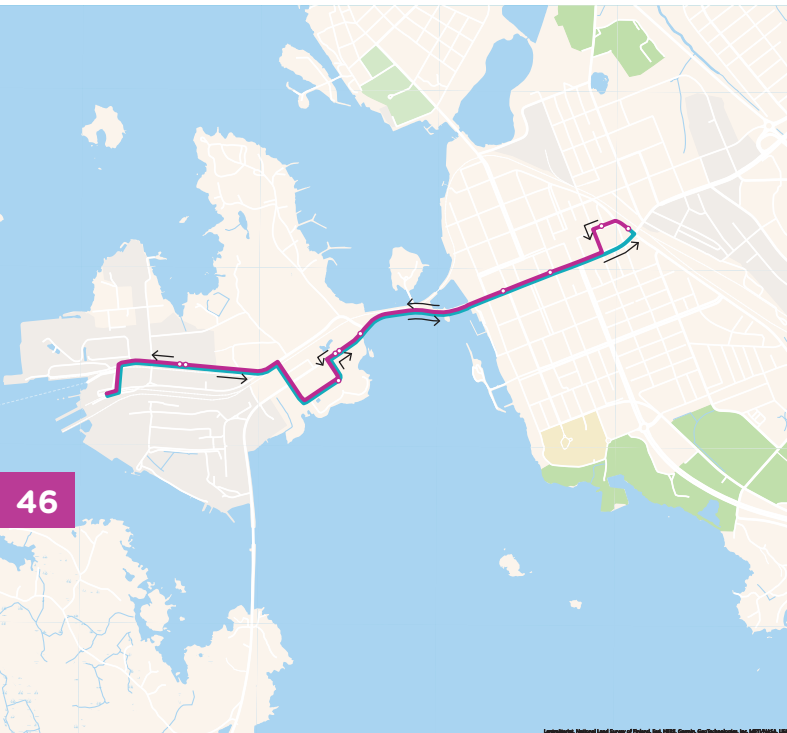

13

Matkakeskus › Satama ›
Matkakeskus

Resecenter › Hamnen ›
Resecenter

46

47

Bussi lähtee **TUNTI** ennen laivan lähtöä.

Matkakeskus › Hotelli Central › Vaasanpuistikko (Kaupungintalo) ›
Tropiclandia › **Satama**

Paluuvuoro **NOIN 10 MIN.** laivan saapumisesta.

Bussen avgår **EN TIMME** före fartygets avgång.

Resecenter › Hotell Central › Vasaesplanaden (Stadshuset) › Tropiclandia ›
Hamnen

Retur **CA. 10 MIN.** efter fartygets ankomst.