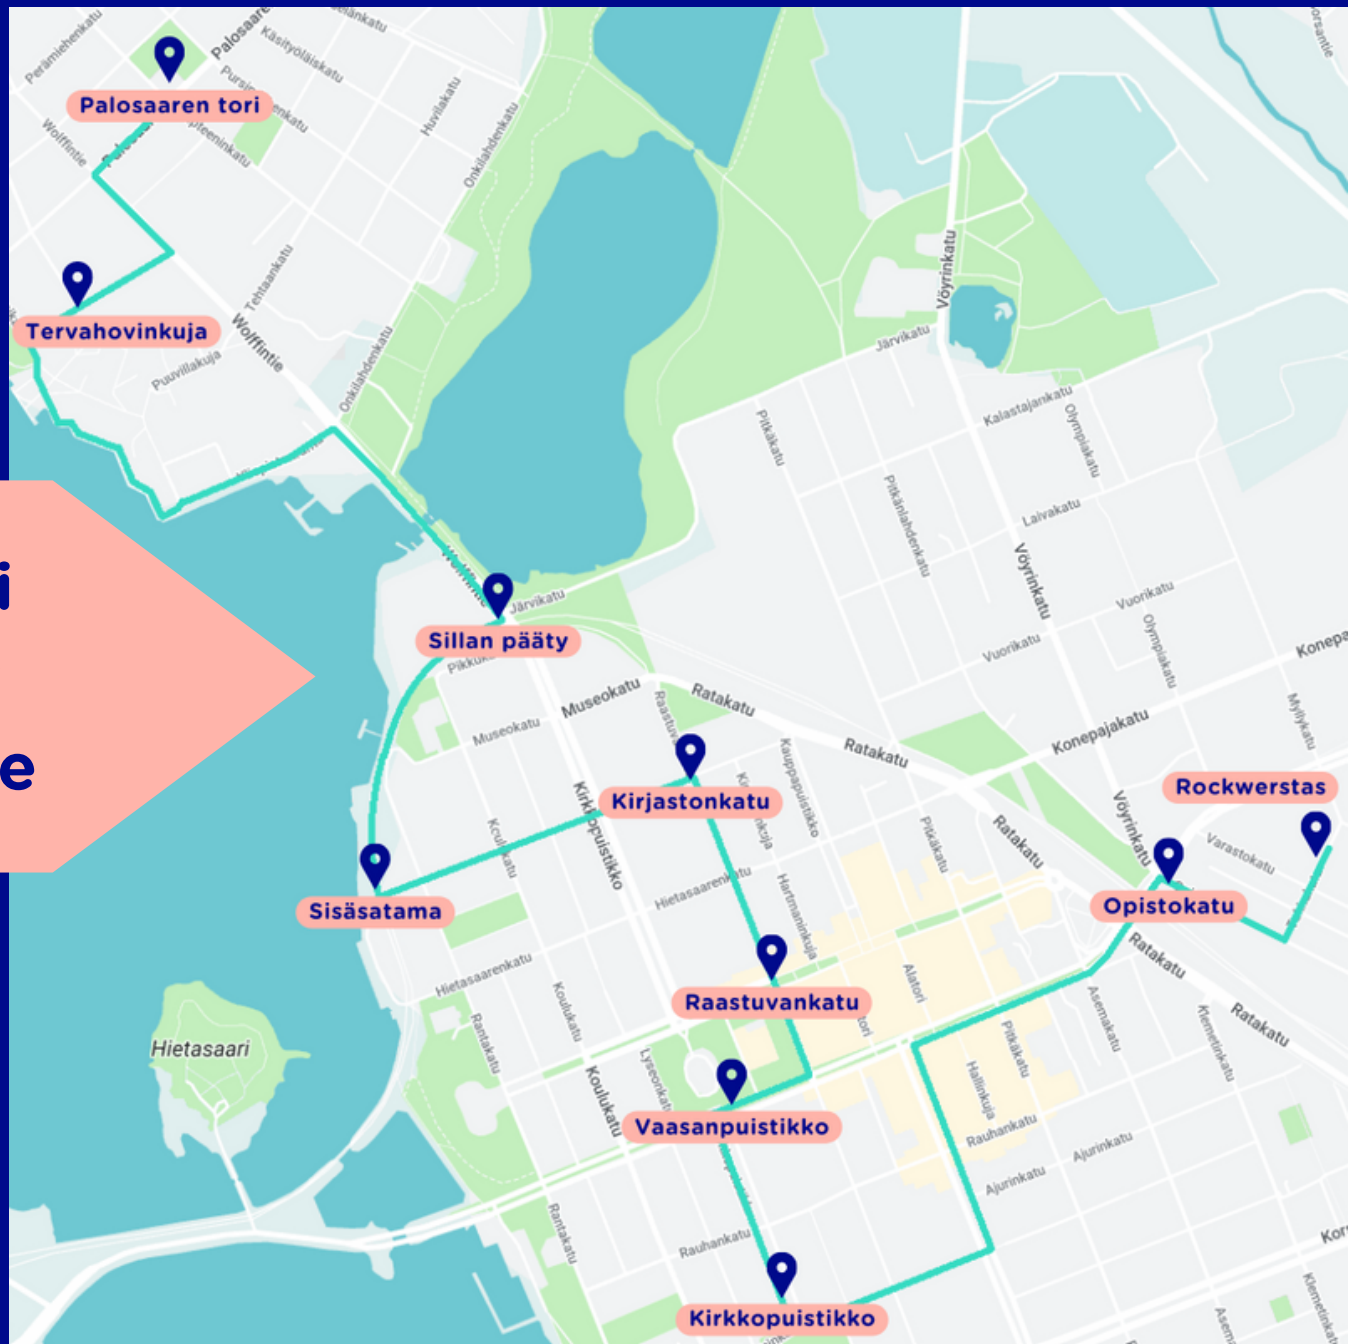

Lilliputti-junan reitti
Lilliputti-tågets rutt
Lilliputti-trains route

Aikataulu / Tidtabell / Time table

(Ajat ovat arvioita, tiderna är estimeringar, the timetable is estimated)

Palosaaren tori / Brändö torg / Palosaari market square	16:00	18:00	20:30
Tervahovinkuja / Tjärhovsgränden	16:05	18:05	20:35
Sillan pääty / Bryggans slut / End of the bridge	16:10	18:10	20:40
Sisäsatama / Inre hamnen / Inner harbour	16:15	18:15	20:45
Kirjastonkatu / Biblioteksgatan	16:20	18:20	20:50
Raastuvankatu / Rådhusgatan	16:25	18:25	20:55
Vaasanpuistikko / Vasaesplanaden	16:30	18:30	21:00
Kirkkopuistikko / Kyrkoesplanaden	16:35	18:35	21:05
Opistokatu / Institutgatan	16:45	18:45	21:15
Rockwerstas	16:50	18:50	21:20
Rockwerstas	17:00	19:30	22:00
Opistokatu / Institutgatan	17:05	19:35	22:05
Kirkkopuistikko / Kyrkoesplanaden	17:15	19:45	22:15
Vaasanpuistikko / Vasaesplanaden	17:20	19:50	22:20
Raastuvankatu / Rådhusgatan	17:25	19:55	22:25
Kirjastonkatu / Biblioteksgatan	17:30	20:00	22:30
Sisäsatama / Inre hamnen / Inner harbour	17:35	20:05	22:35
Sillan pääty / Bryggans slut / End of the bridge	17:40	20:10	22:40
Tervahovinkuja / Tjärhovsgränden	17:45	20:15	22:45
Palosaaren tori / Brändö torg / Palosaari market square	17:50	20:20	22:50