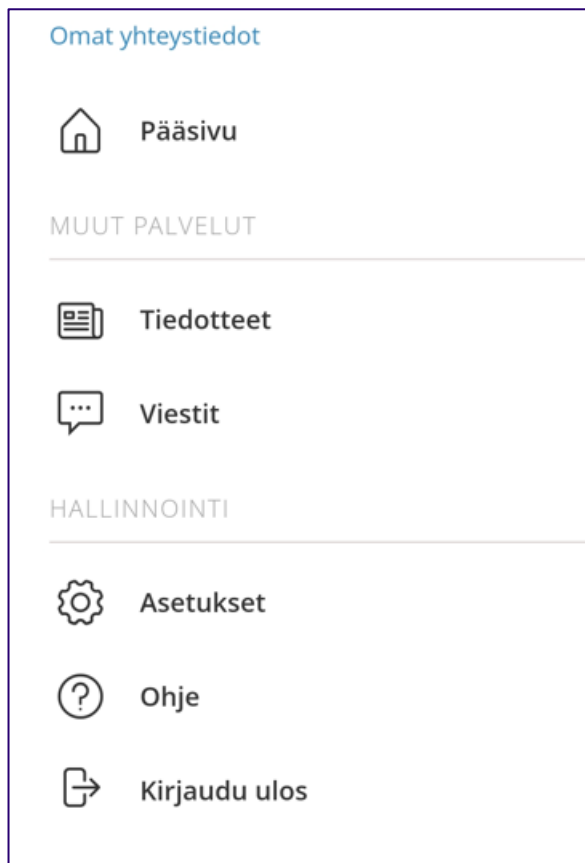

Edlevo mobiilisovelluksen asennusohje

Edlevo -sovellus löytyy sovelluskaupasta (Google Play / Applen App Store) hakemalla nimellä Edlevo.

Palvelun tarjoaa TietoEVRY

Kun asennus on valmis, voit joko avata sovelluksen suoraan Google Playstä / App Storesta tai käynnistää Edlevo kuvakkeesta.

Kirjautuminen sovellukseen

Edlevoon kirjaututaan suomi.fi -tunnistautumisella.

Ohjeet ja asetukset

Ohjelman päävalikosta (kolme viivaa oikeassa yläkulmassa) löytyy omat yhteystiedot, asetukset sekä ohjeet.