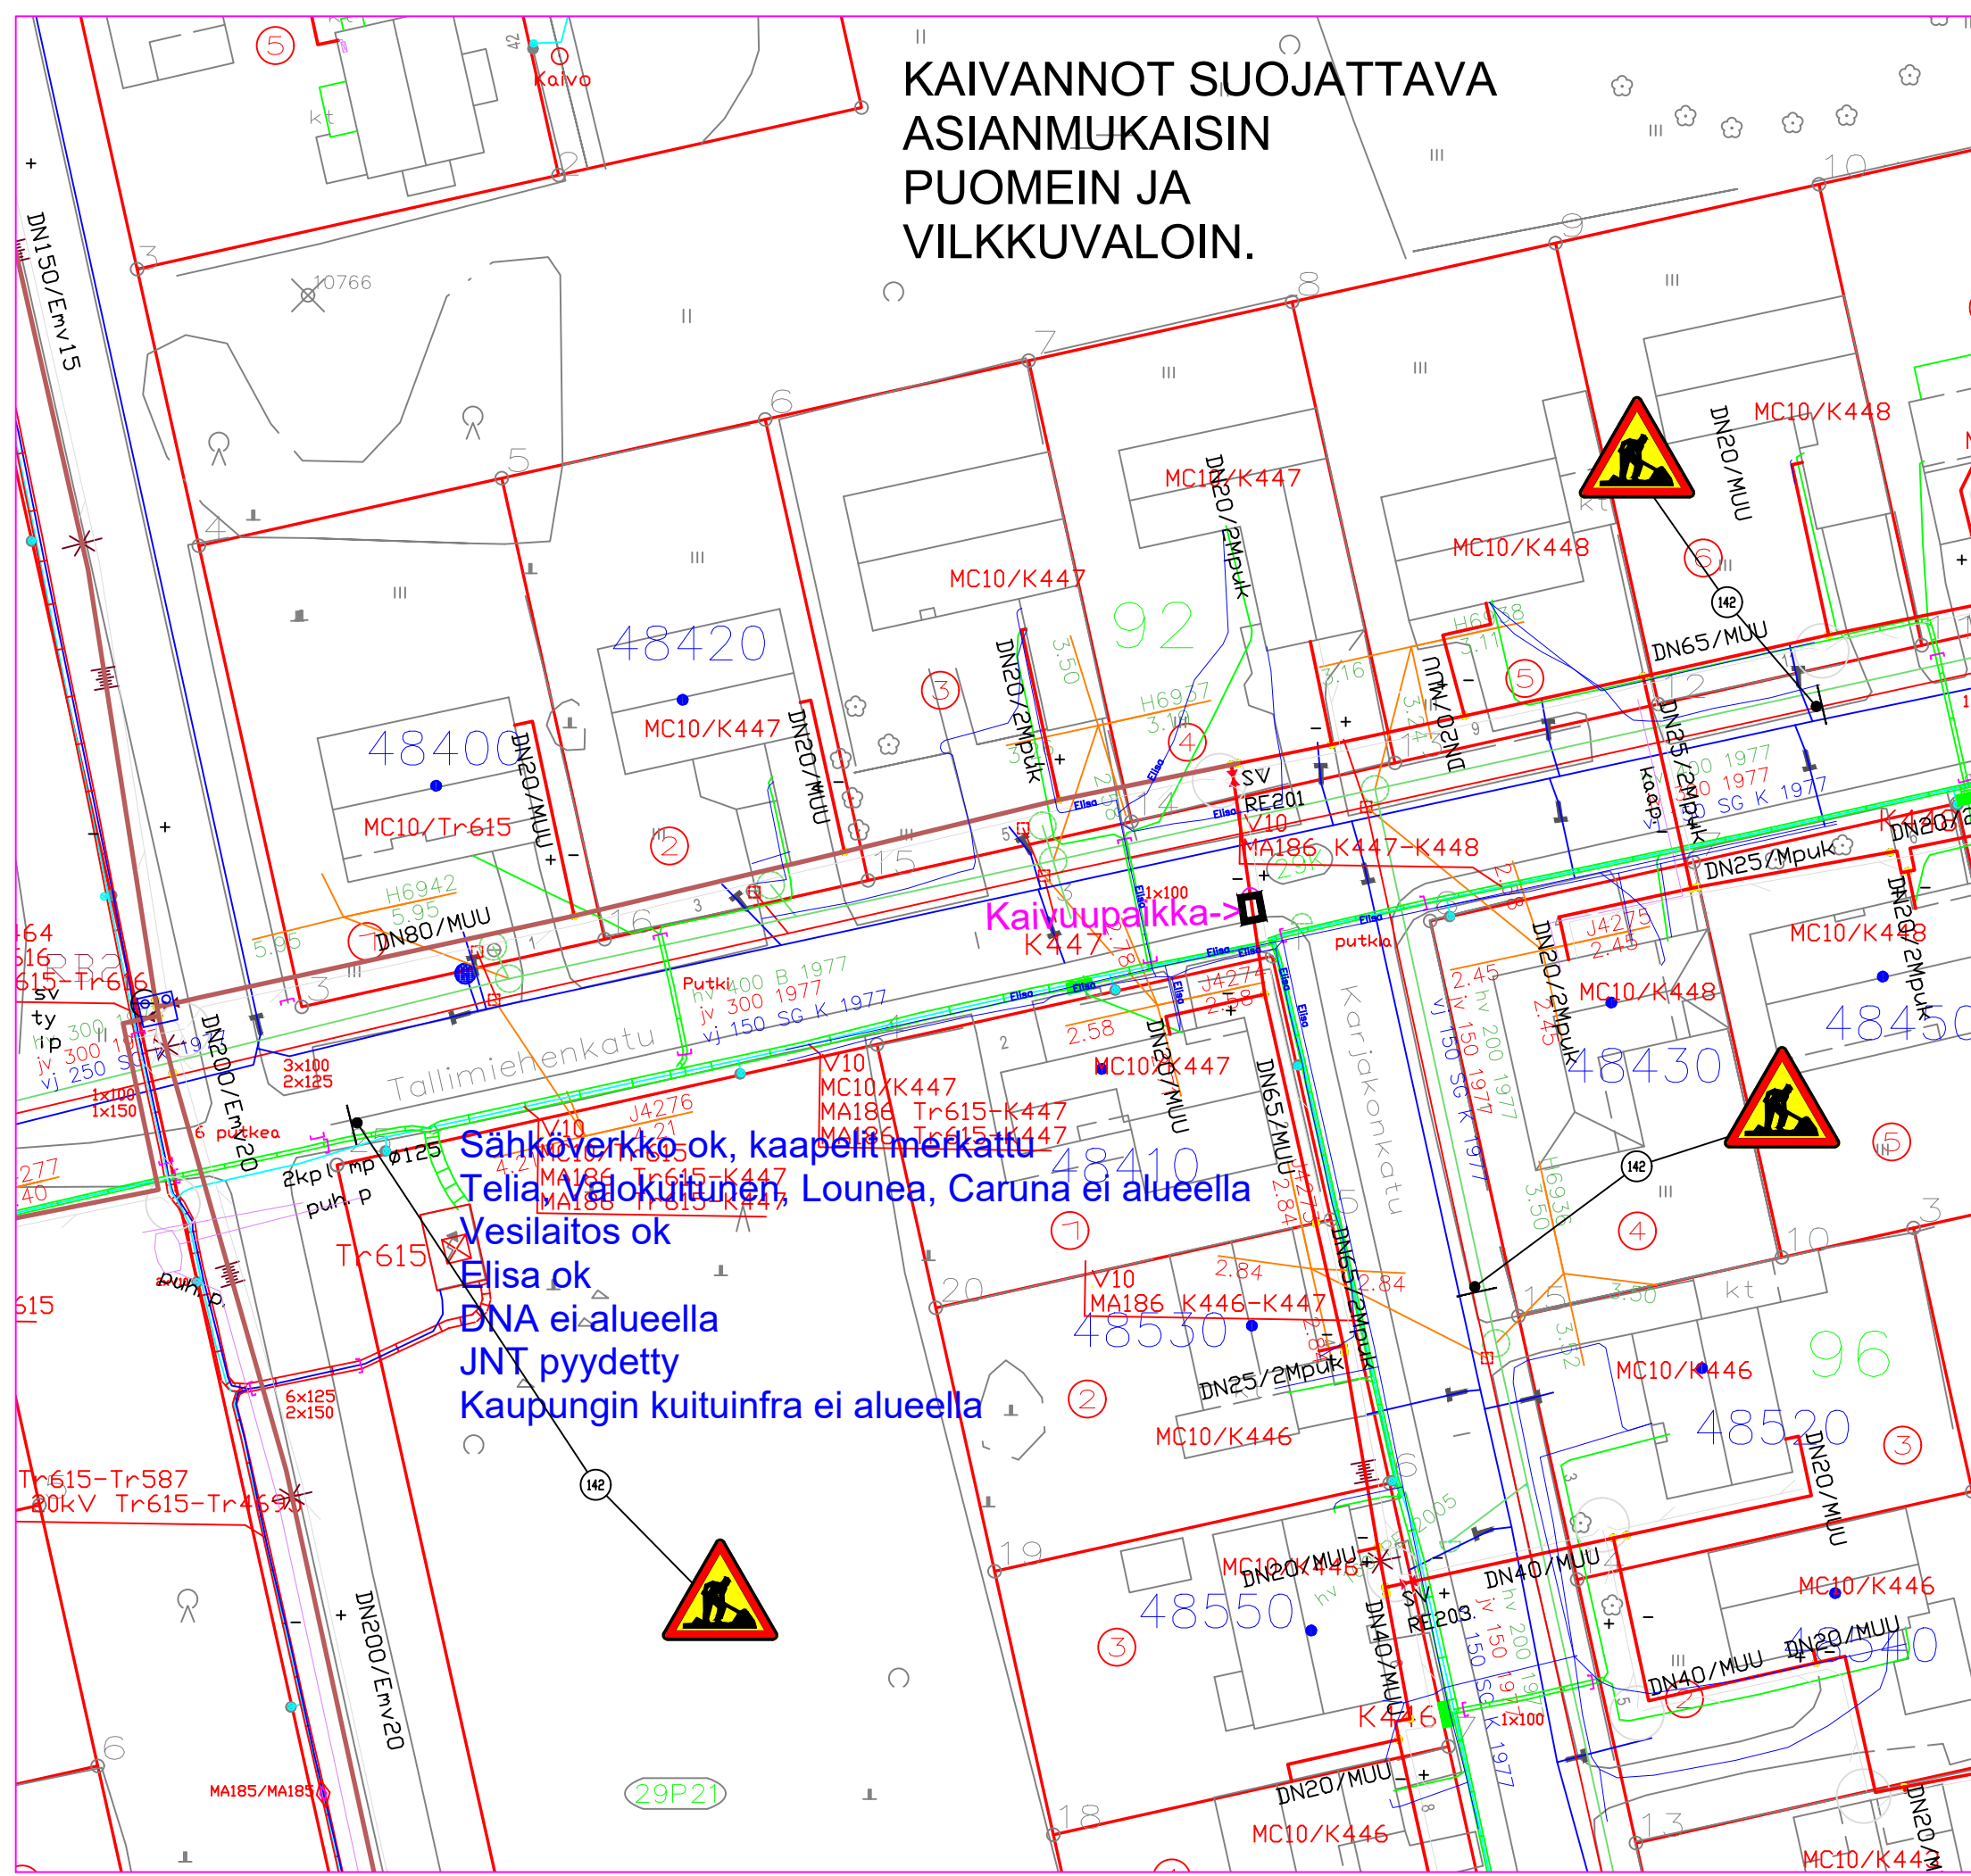

KAIVANNOT SUOJATTAVA ASIANMUKAISIN PUOMEIN JA VILKKUVALOIN.

Sähköverkko ok, kaapeli merkattu
 Telia vaokuntinen, Lounea, Caruna ei alueella
 Vesilaitos ok
 Elisa ok
 DNA ei alueella
 JNT pyydetty
 Kaupungin kuituinfra ei alueella

PVM 21.08.2023	PROJ.NO	MK 1:500
KAUP.OSA RISTINUMMI		
KOHDE KAUKOLÄMPÖVUOTO KADULLA PE 18.8.2023		
KAIUUU TIISTAINA		
OSOITE TALLIMIEHENKATU 7-2, 65370 VAASA		
PIIR.LAJI KARTTAPIIRUSTUS		
 VAASAN SÄHKÖ VASA ELEKTRISKA KAUKOLÄMPÖYKSIKKÖ/FJÄRRVÄRMEENHETEN		

Kuntatekniikan hallinnoima alue (punaisella)

Kaivualue 