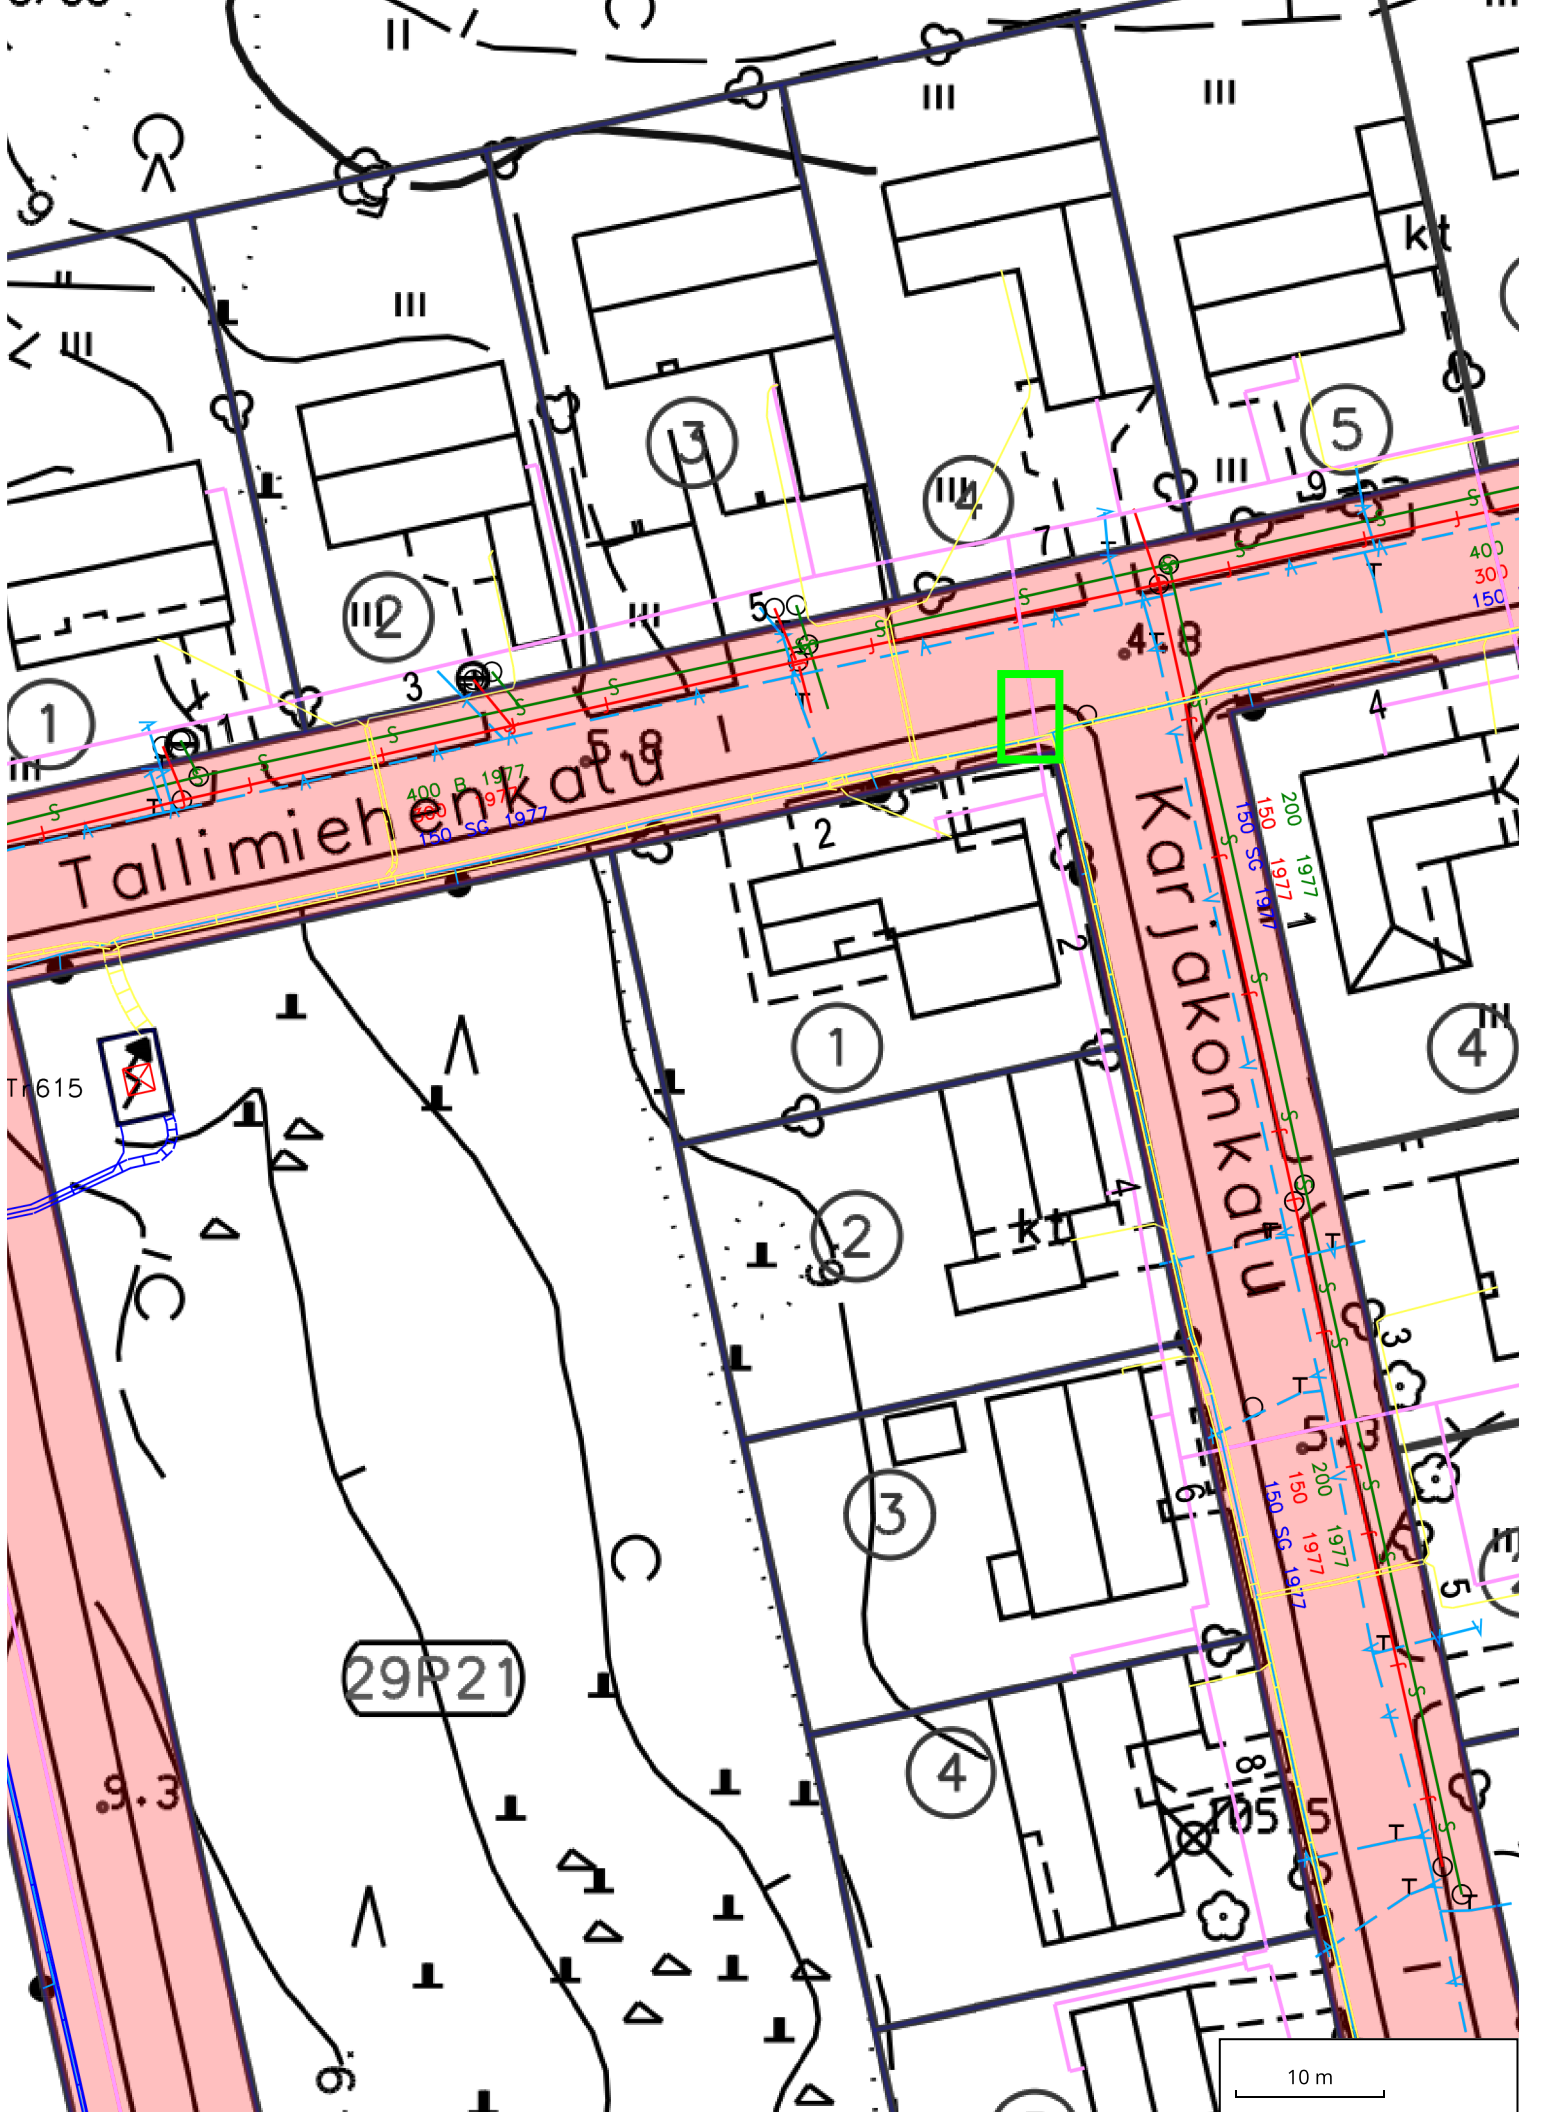

KAIVANNOT SUOJATTAVA ASIANMUKAISIN PUOMEIN JA VILKKUVALOIN.

Sähköverkko ok, kaapeli merkattu
 Telia vaokuntinen, Lounea, Caruna ei alueella
 Vesilaitos ok
 Elisa ok
 DNA ei alueella
 JNT pyydetty
 Kaupungin kuituinfra ei alueella

PVM 21.08.2023	PROJ.NO	MK 1:500
KAUP.OSA RISTINUMMI		
KOHDE KAUKOLÄMPÖVUOTO KADULLA PE 18.8.2023		
KAIUUU TIISTAINA		
OSOITE TALLIMIEHENKATU 7-2, 65370 VAASA		
PIIR.LAJI KARTTAPIIRUSTUS		
 VAASAN SÄHKÖ VASA ELEKTRISKA KAUKOLÄMPÖYKSIKKÖ/FJÄRRVÄRMEENHETEN		

Kuntatekniikan hallinnoima alue (punaisella)

Kaivualue 