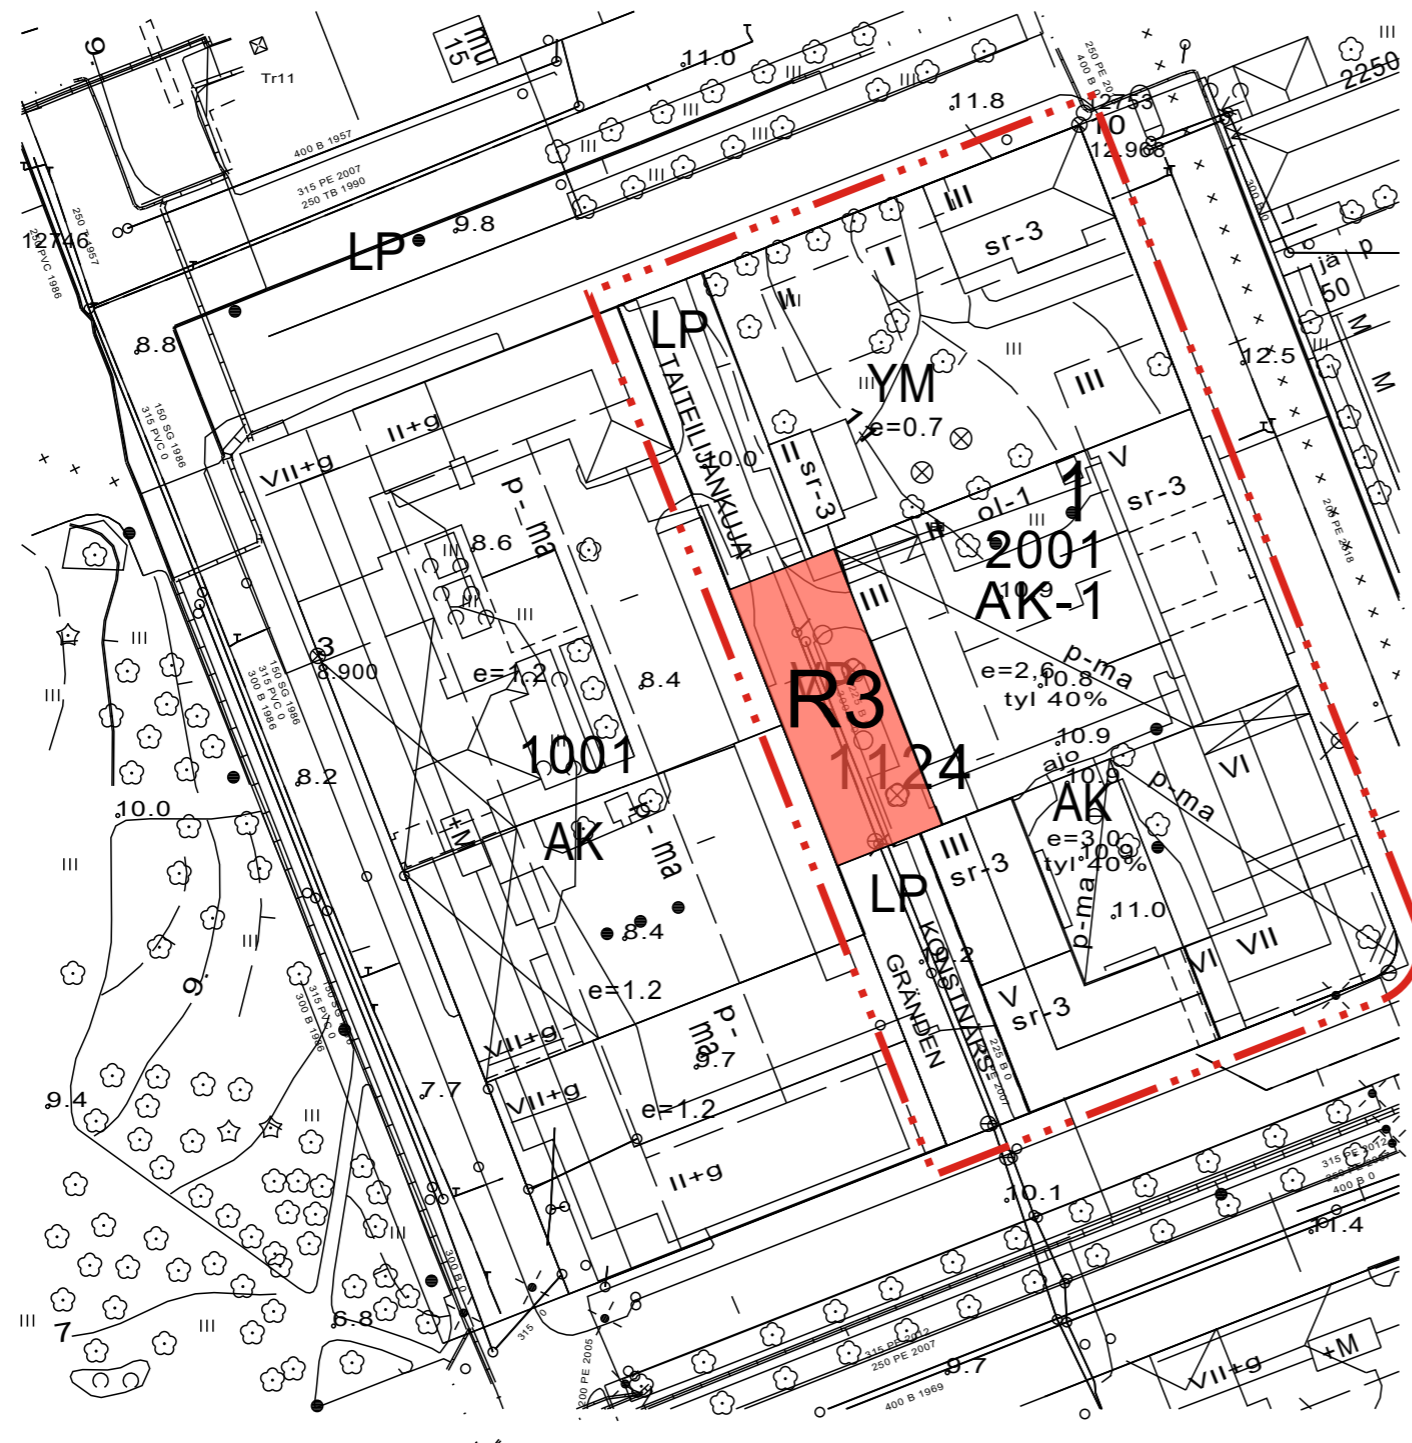

# Keskustan seurakuntakeskus Församlingscentret i centrum HOITOLUOKAT SKÖTSELKLASSER

**R3**

Käyttöiheralue.  
Bruksgrönområde.

PINTA-ALAT  
AREALER

583 m<sup>2</sup>

Kokonaispinta-ala  
Totalareal

583 m<sup>2</sup>