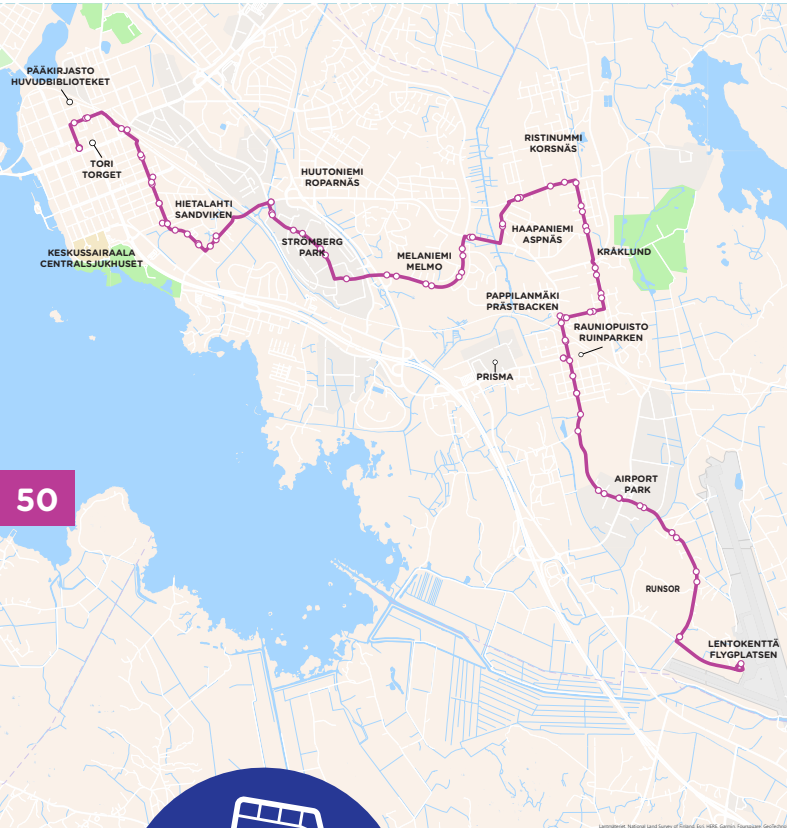

44

Keskusta › Lentokenttä
Centrum › Flygstation

REITTIOPAS NETISSÄ
RESEPLANERAREN
PÅ NÄTET
VAASA.DIGITRANSIT.FI

KESKUSTA CENTRUM	↓	LENTOKENTTÄ FLYGSTATION
5:25		5:55

Raastuvankatu / Rewell center 2 › Hietasaarenkatu › Ratakatu › Klemetinkatu › Ruutikellarintie › Huutoniementie › Strömbergin puistotie › Melaniementie › Huutoniementie › Kappelinmäentie › Vanhan Vaasan katu › Kräklundintie › Kauppiaankatu › Runsorintie › **Lentokenttä**

Rådhusgatan / Stadshuset 2 › Sandögatan › Bangatan › Klemetsögatan › Krutkällarvägen › Roparnäsvägen › Strömberg parkvägen › Melmovägen › Roparnäsvägen › Kapellbacksvägen › Gamla Vasa gatan › Kräklundsgatan › Köpmansgatan › Runsorvägen › **Lentokenttä**

LENTOKENTTÄ FLYGSTATION	↓	KESKUSTA CENTRUM
22:05		22:35

Lentokenttä › Runsorintie › Kauppiaankatu › Kräklundintie › Vanhan Vaasan katu › Kappelinmäentie › Radiotie › Huutoniementie › Melaniementie › Strömbergin puistotie › Huutoniementie › Ruutikellarintie › Klemetinkatu › Ratakatu › Hietasaarenkatu › **Raastuvankatu 26 / Kaupungintalo 2**

Flygplatsen › Runsorvägen › Köpmansgatan › Kräklundsgatan › Gamla Vasa gatan › Kapellbacksvägen › Radiovägen › Roparnäsvägen › Melmovägen › Strömberg parkvägen › Roparnäsvägen › Krutkällarvägen › Klemetsögatan › Bangatan › Sandögatan › **Rådhusgatan / Köpcentrum Rewell 2**