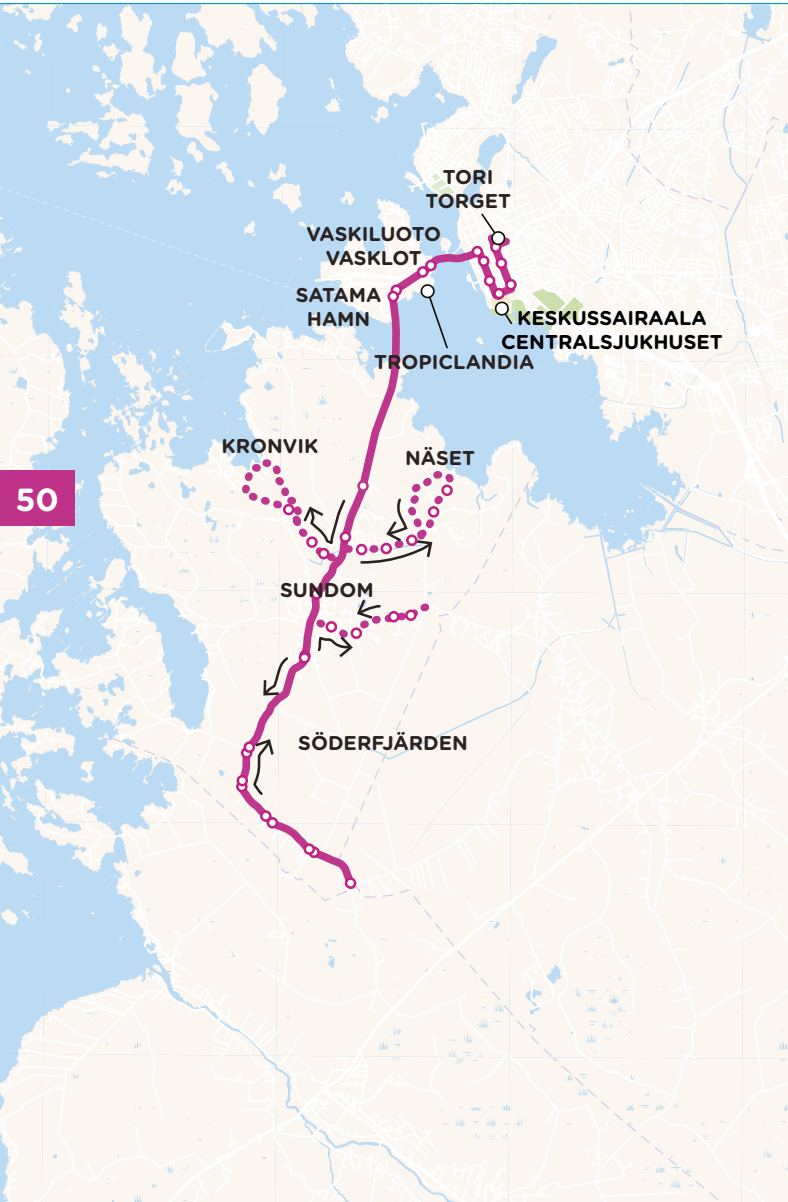

21

Keskusta › Sundom
Centrum › Sundom

MAANANTAI - PERJANTAI • MÅNDAG - FREDAG

TORI TORGET	KESKUS-SAIRAALA CENTRAL-SJUKHUSET	NÄSET	KRONVIK	SUNDOM	SÖDER-FJÄRDEN
6:45	6:50			7:05	7:15
8:10	8:15			8:30	8:50
10:30	10:35	T	T	10:50	11:05
12:15	12:20	12:35	12:45	12:55	13:05
13:10	13:15	13:30	13:40	13:50	14:00
14:10	14:15	14:30	14:40	14:50	15:50
15:10	15:15	15:30	15:40	15:50	16:00
16:20	16:25	16:40	16:50	17:00	17:10
18:00	18:05	T	T	18:20	T
19:35	19:40	T	T	19:55	T

Tori 2 › Raastuvankatu › Hietalahdenkatu › Koulukatu › Moottorikatu › Myrgrundintie › (Näset T) › (Kronvik T) › **Sundomintie / Pohjoismäki** › (Söderfjärden T)

Torg 2 › Rådhusgatan › Sandviksgatan › Skolhusgatan › Motorgatan › Myrgrundsvägen › (Näset T) › (Kronvik T) › **Sundomvägen / Norrbacken** › (Söderfjärden)

MAANANTAI - PERJANTAI • MÅNDAG - FREDAG

SÖDERFJÄRDEN	SUNDOM	MARKBACKEN	KRONVIK	NÄSET	KESKUS-SAIRAALA CENTRAL-SJUKHUSET	KESKUSTA CENTRUM
6:10	6:20		T	T	6:35	6:40
7:15	7:25			7:30	7:45	7:50
		7:20	7:25	7:40	7:45	7:45
		8:15	8:25	8:35	8:50	8:55
9:00	9:10	T	T	T	9:25	9:35
11:05	11:15		11:20	11:35	11:50	12:00
13:10	13:20	T	T	T	13:35	13:45
15:00	15:10	T	T	T	15:25	15:35
17:05	17:15	T	T	T	17:30	17:40
T	18:50	T	T	T	19:05	19:15
T	20:10	T	T	T	20:25	20:35

(Söderfjärden T) › **Sundomintie 135** › (Kronvik T) › (Näset T) › Myrgrundintie › Moottorikatu › Koulukatu › Hietalahdenkatu › Raastuvankatu / Rewell Center 1

(Söderfjärden) › **Sundomvägen 135** › (Kronvik T) › (Näset T) › Myrgrundsvägen › Motorgatan › Skolhusgatan › Sandviksgatan › Rådhusgatan / Rewell Center 1